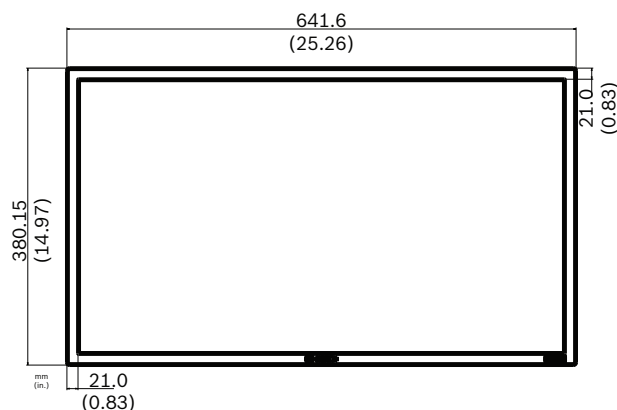

США	UL-60950

Электромагнитная совместимость (ЭМС)

Излучение	EN55022:2010, класс B, FCC, часть 15, класс B
Помехоустойчивость	EN55024:2010, EN50130-4:2011

Условия эксплуатации

Виброустойчивость и ударопрочность

Замечания по установке/конфигурации