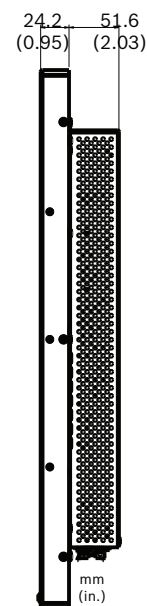

# Высокопроизводительный монитор HD со светодиодной подсветкой серии UML с диагональю 27 дюймов

www.bosch.ru

**BOSCH**

Разработано для жизни

- ▶ Разрешение 1920 x 1080 Full HD
- ▶ Точная цветопередача
- ▶ Входы HDMI, DVI, VGA, S-Video
- ▶ Быстрое время отклика
- ▶ Высокая контрастность 3000:1

**Условия эксплуатации**

Виброустойчивость и ударопрочность

**Замечания по установке/конфигурации**

UML-273-90: вид спереди

UML-273-90: вид сбоку

- 2 Кабели питания, 3-проводные с заземляемой вилкой, длина 1,8 м: один с европейской вилкой и один с вилкой американского типа
- 1 Кабель DVI-D - DVI-D, длина 1,8 м
- 1 Кабель VGA - VGA (D-Sub), длина 1,8 м
- 1 Триггерный кабель
- 1 Пульт дистанционного управления
- 2 Батарейки AAA для пульта дистанционного управления
- 1 Руководство по установке (на английском языке)
- 1 Компакт-диск с многоязычным руководством по установке

**Техническое описание**

**Электрические характеристики**

Номинальное напряжение	120/230 В перем. тока, 50/60 Гц
Диапазон напряжения	100–240 В перем. тока, 50/60 Гц
Частота	По горизонтали: 60–73 кГц По вертикали: 47–63 кГц
Потребляемая мощность при номинальном напряжении	<ul style="list-style-type: none"> <li>• Во включенном состоянии 75 Вт</li> <li>• При выключенном активном режиме 0,5 Вт</li> </ul>

**Видео**

Формат синхронизации	PAL/NTSC
ЖК-панель	Индикатор
Видимая область экрана	27 дюймов
Активная область просмотра (горизонт. x верт.)	597,6 x 336,15 мм
Размер пиксела (горизонт. x верт.)	0,31125 x 0,31125 мм
Разрешение <sup>1</sup>	1920 x 1080
Соотношение сторон	16:9
Отображаемые цвета	16,7 млн
Время отклика	12 мс (типичное)
Подсветка	30 000 часов